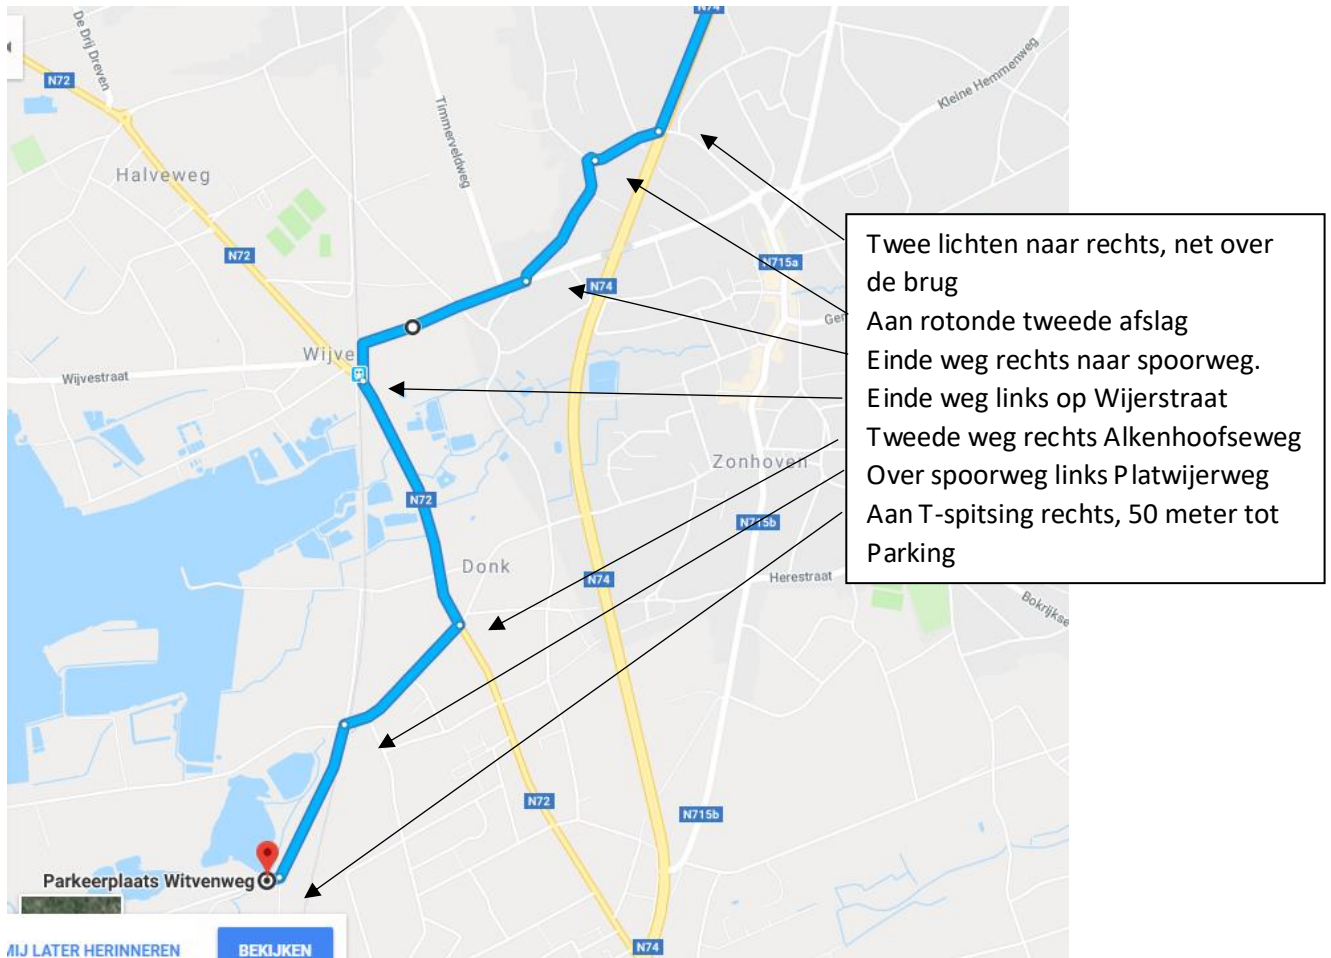

Route komende van Houthalen Centrum of afslag autostade

Komende van Winterslag, aan kerk Zonhoven Centrum